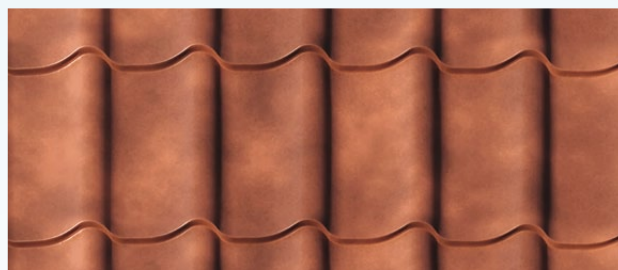

Granite® CLOUDY имеет ряд отличительных особенностей:

- уникальный внешний вид
- двухпроходная технология нанесения краски на специальной линии (эффект облаков)
- запатентованные добавки для увеличения твердости покрытия
- защита от агрессивного солнца и ультрафиолета (цветостойкость)
- устойчивость к суточным и сезонным перепадам температуры
- повышенная влагостойкость

ВСЕ ЭЛЕМЕНТЫ НАДЕЖНОЙ КРОВЛИ

КРОВЛЯ "ВСЁ ВКЛЮЧЕНО!"

За подробной информацией обращайтесь по адресу:

© Granite® CLOUDY – отражение европейских традиций. Металл Профиль, 2011 г., 1-е издание.

www.metallprofil.ru